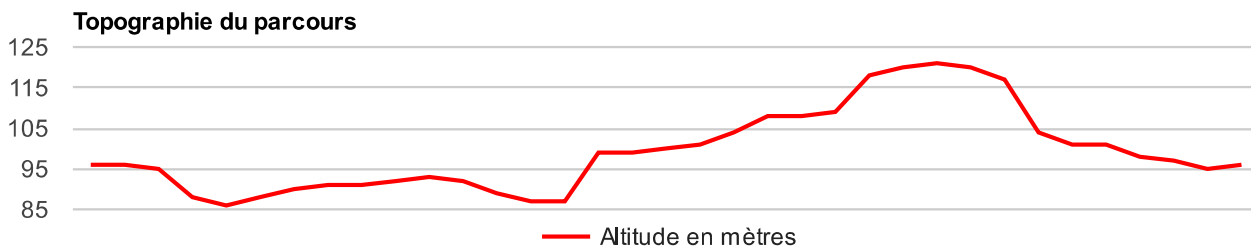

Circuit - Ecole de Cyclisme - 10 Mai 2018

Distance : **939.3 m** soit : **0.94 km**

Epreuves du matin de 9h00 à 11h00