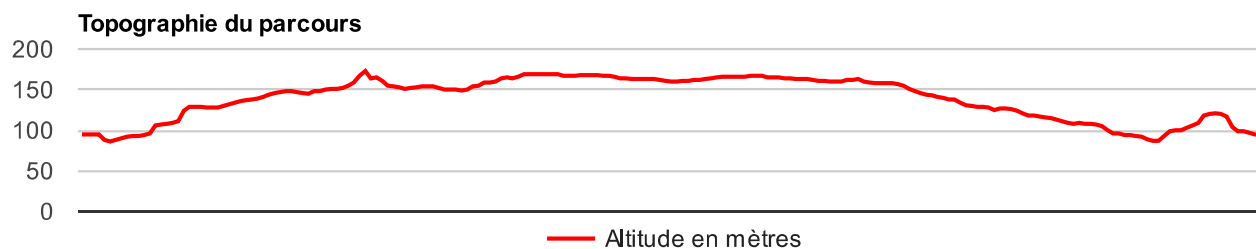

### Circuit Coupe de Normandie du 10 Mai 2018

Distance : **10768.6 m** soit : **10.77 km**

**Départ et arrivée Hors circuit**  
**Départ devant La Mairie Route de Ste Austreberthe**  
**Arrivée Rue Gustave Flaubert**